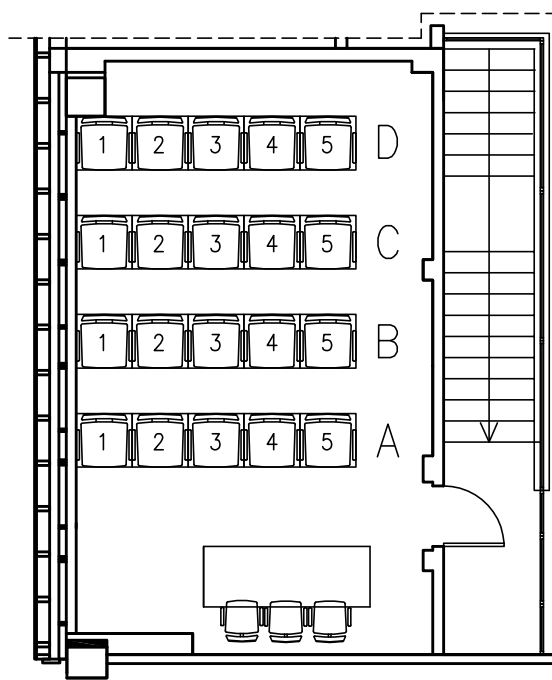

GEMINI

PLATEA

(Scala Disegno 1:100)

DIMENSIONE SALA mt 7.85 x 4.72

SUPERFICIE SALA mq 36.16

ALTEZZA mt 3.00

CAPICENZA TECNICA: SISTEMAZIONE A "PLATEA"

N° 4 FILE PER 5 POSTI/FILA=N° 20 POSTI + N° RELATORI

INGOMBRO MASSIMO SEDIA cm 74x71 circa