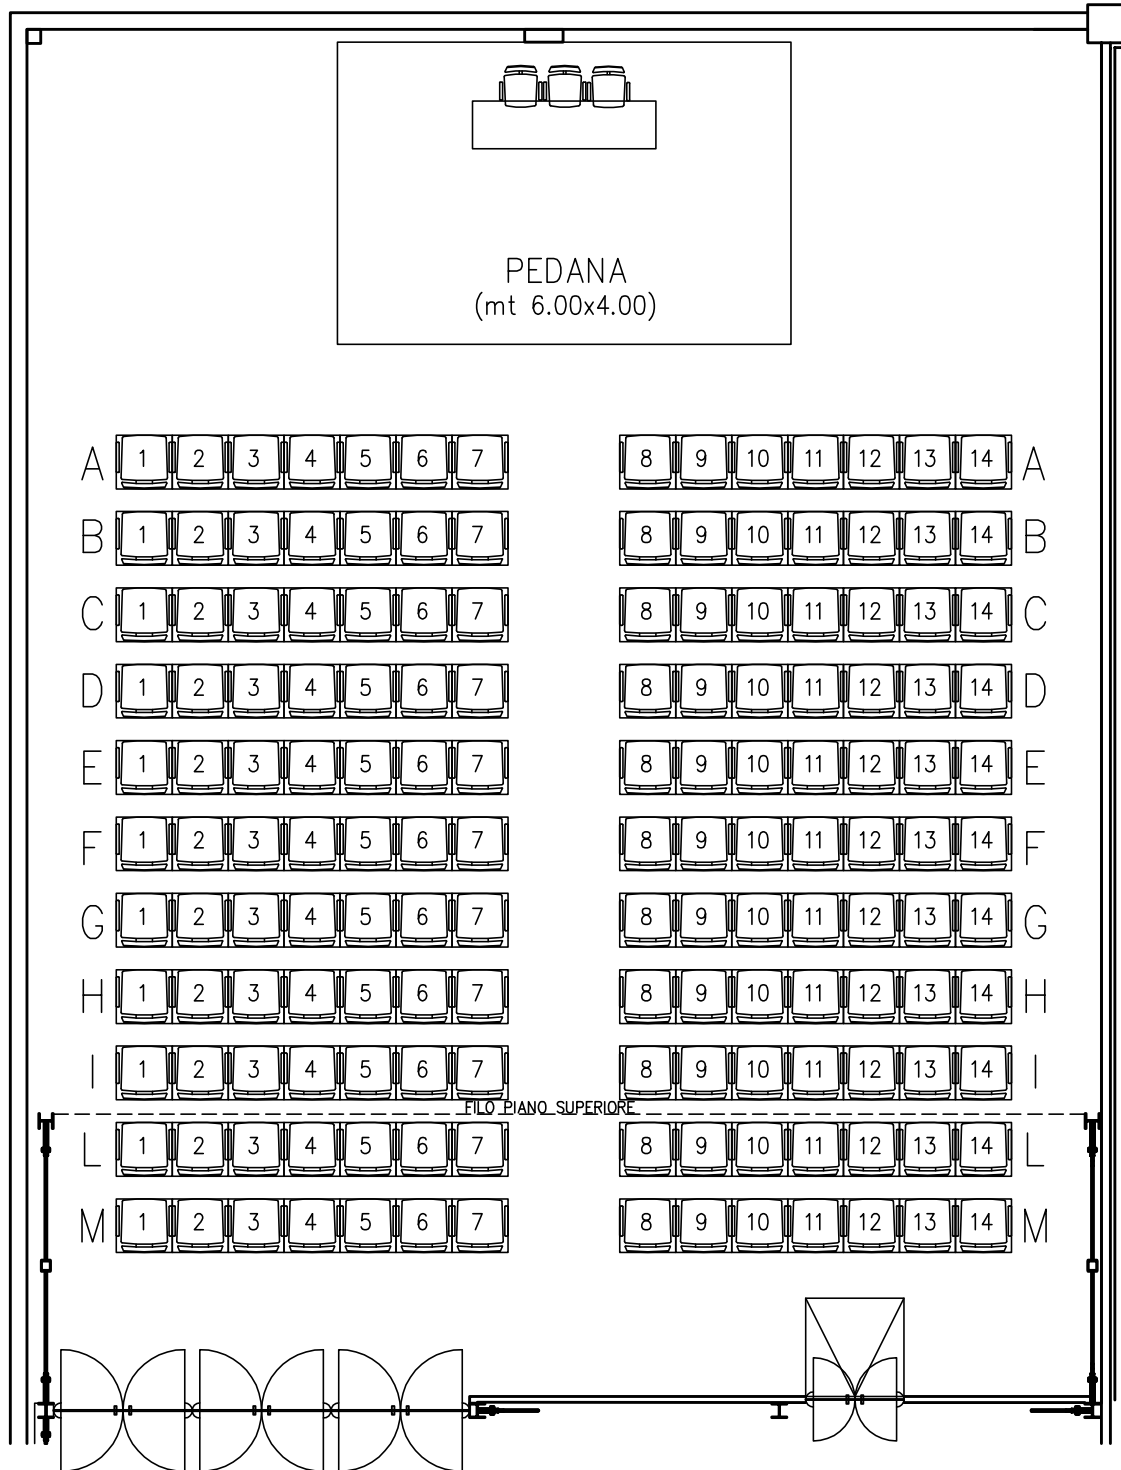

# ORIONE

PLATEA

(Scala Disegno 1:100)

DIMENSIONE SALA mt 18.08 x 14.21

SUPERFICIE SALA mq 257

ALTEZZA SOTTOTRAVE mt 6.54

CAPIENZA TECNICA: SISTEMAZIONE A "PLATEA"

TIPOLOGIA ARREDO: SEDIA GRIGIA con TAVOLINO GIREVOLE

INGOMBRO MASSIMO SEDIA cm 74x71 circa