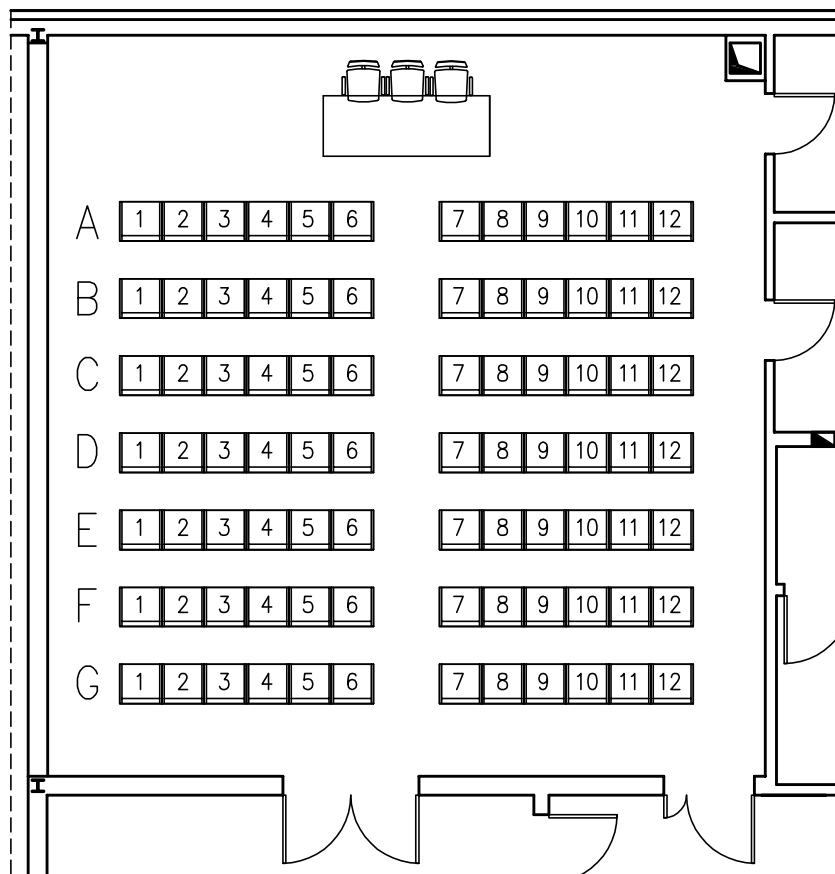

## PLATEA

(Scala Disegno 1:100)

DIMENSIONE SALA mt 9.80 x 9.49

SUPERFICIE SALA mq 92.69

ALTEZZA mt 3.16

CAPICENZA TECNICA: SISTEMAZIONE A "PLATEA"

N° 7 FILE PER 12 POSTI/FILA=N° 84 POSTI + N° RELATORI

TIPOLOGIA ARREDO: POLTRONCINA ROSSA

INGOMBRO POLTRONCINA cm 56x52 circa