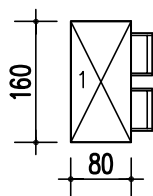

## BANCHI DI SCUOLA 1

(Scala Disegno 1:100)

DIMENSIONE SALA mt 16.31 x 9.80 e 11.88

SUPERFICIE SALA mq 174.42

ALTEZZA mt 3.16

CAPIENZA TECNICA: SISTEMAZIONE A "BANCHI DI SCUOLA 1"

N° 5 FILE PER 14/4 POSTI/FILA=N° 64 POSTI + N° RELATORI

TIPOLOGIA ARREDO: TAVOLO GRIGIO

INGOMBRO TAVOLO cm 160x80