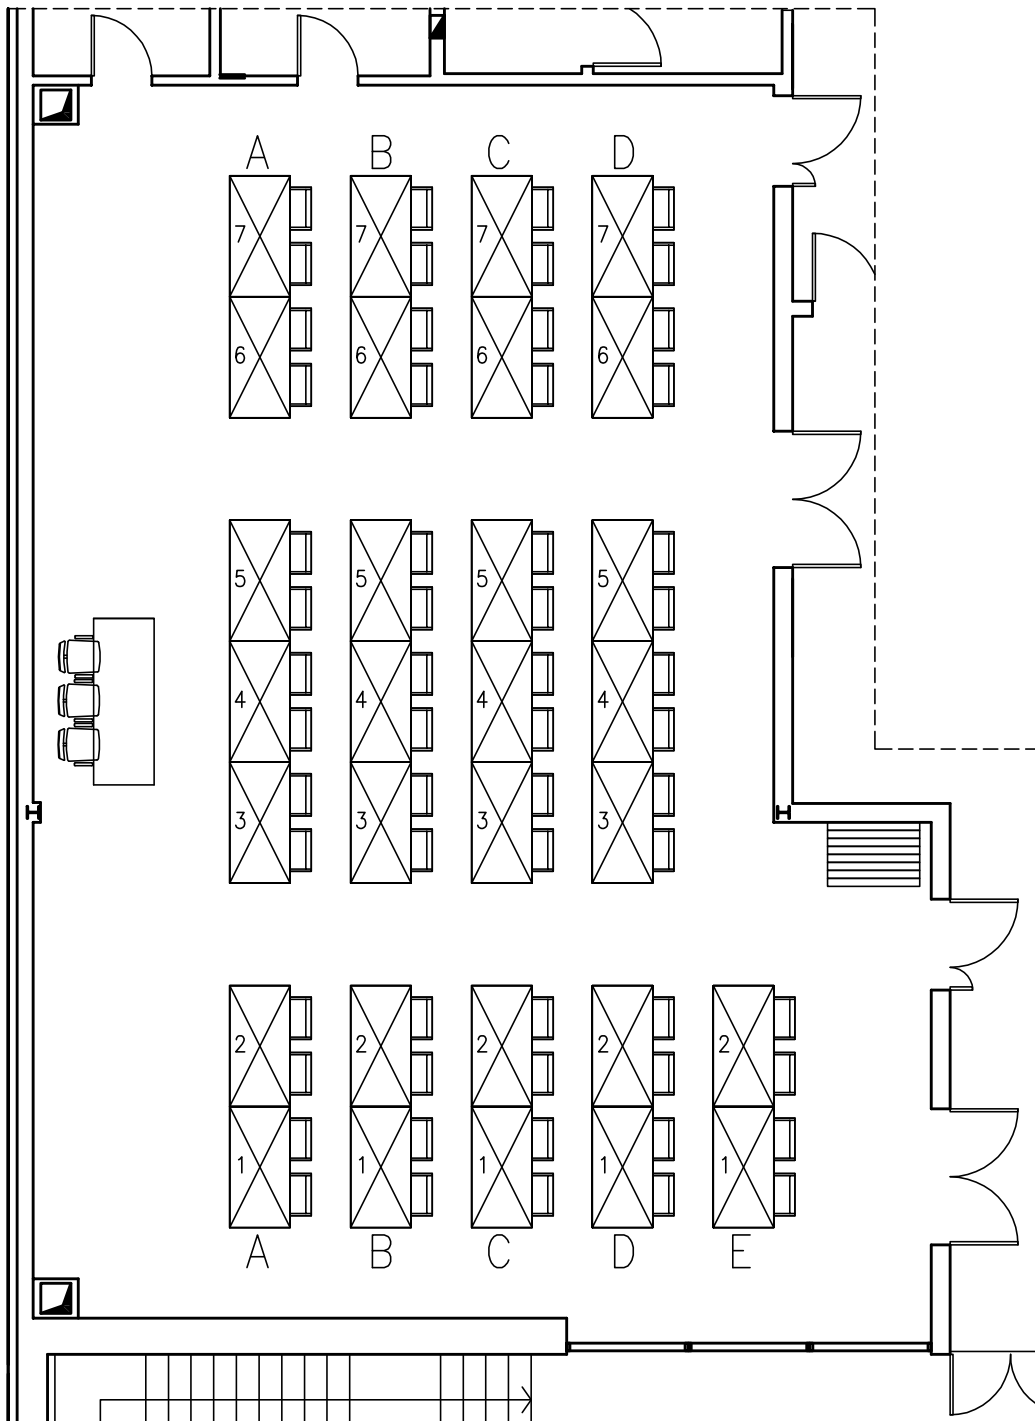

## BANCHI DI SCUOLA 1

(Scala Disegno 1:100)

DIMENSIONE SALA mt 16.31 x 9.80 e 11.88

SUPERFICIE SALA mq 174.42

ALTEZZA mt 3.16

CAPIENZA TECNICA: SISTEMAZIONE A "BANCHI DI SCUOLA 1"

N° 5 FILE PER 14/4 POSTI/FILA=N° 64 POSTI + N° RELATORI

TIPOLOGIA ARREDO: TAVOLO GRIGIO

INGOMBRO TAVOLO cm 160x80