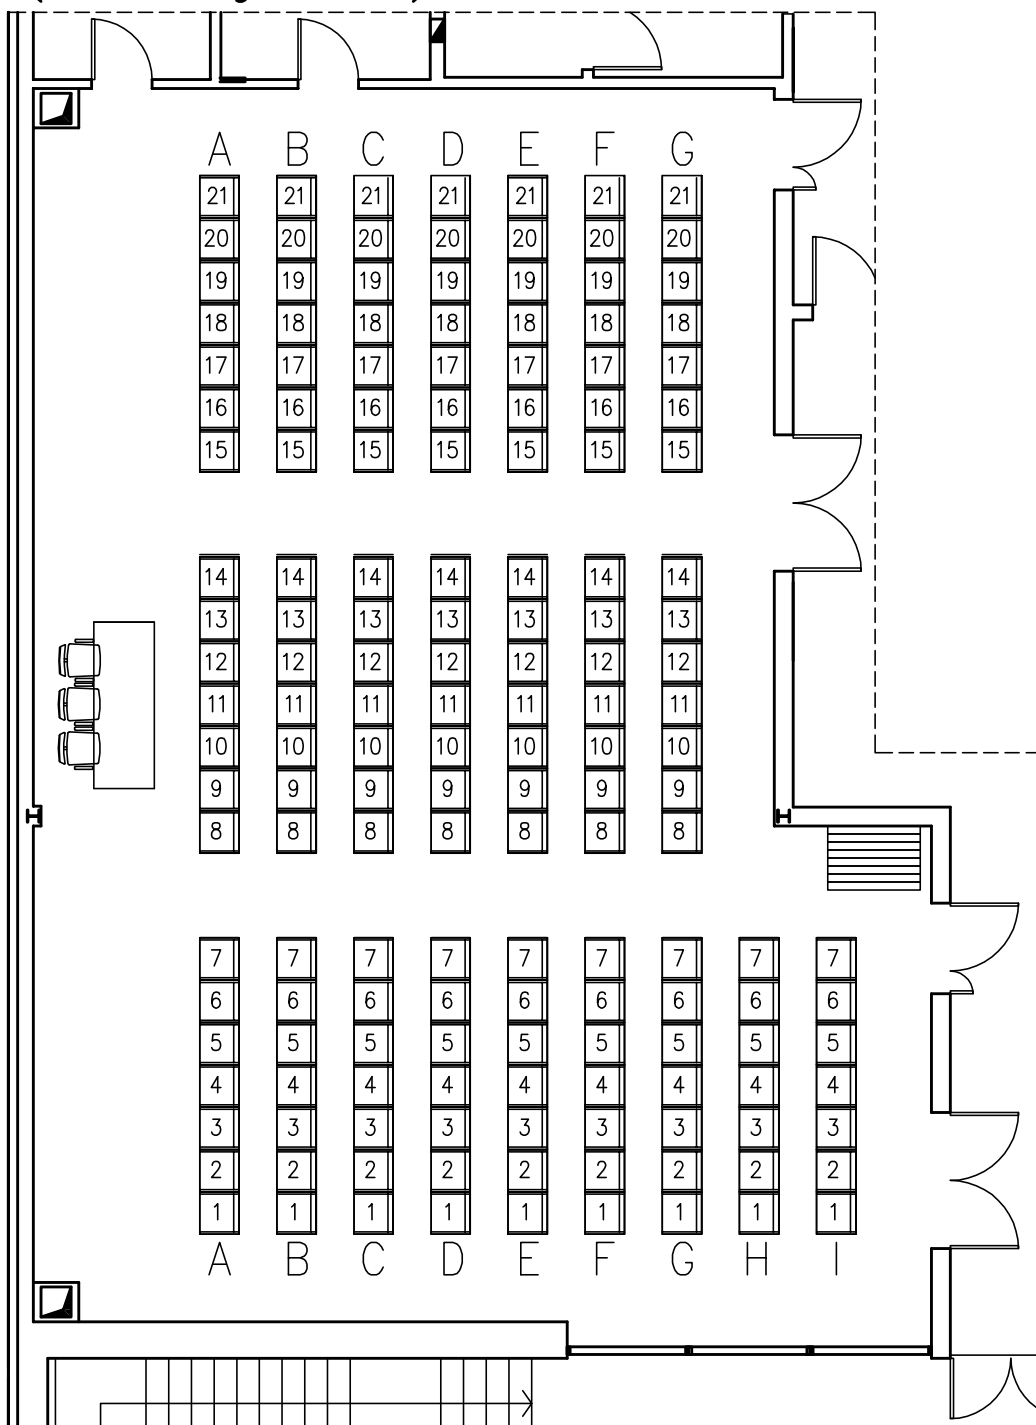

SIRIO

PLATEA

(Scala Disegno 1:100)

DIMENSIONE SALA mt 16.31 x 9.80 e 11.88

SUPERFICIE SALA mq 174.42

ALTEZZA mt 3.16

CAPIENZA TECNICA: SISTEMAZIONE A "PLATEA"

N° 9 FILE PER 21/7 POSTI/FILA=N° 161 POSTI + N° RELATORI

TIPOLOGIA ARREDO: POLTRONCINA ROSSA

 INGOMBRO POLTRONCINA cm 56x52 circa