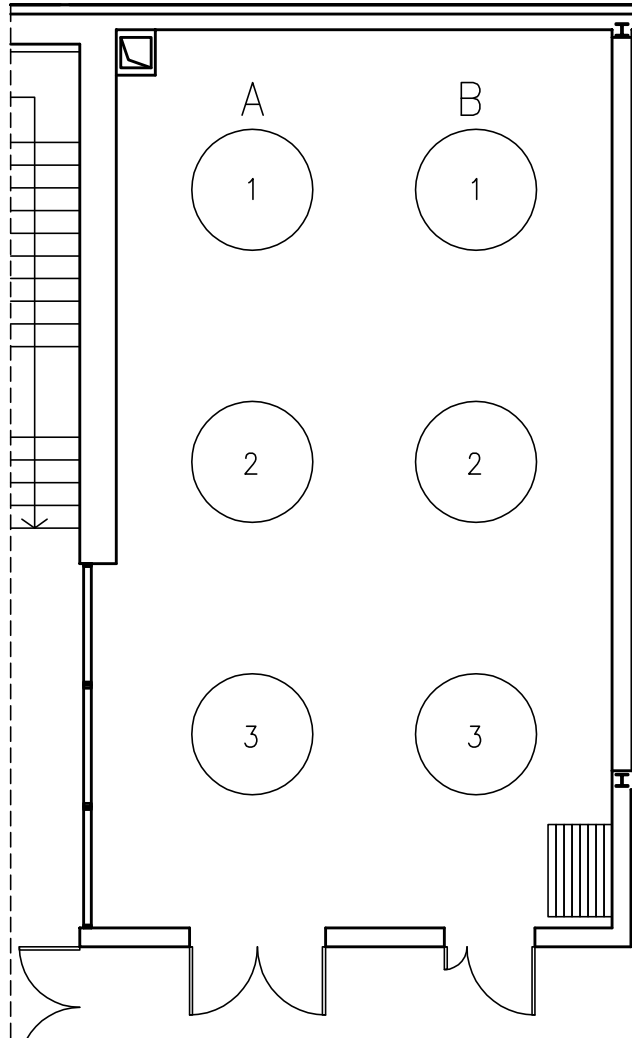

## BANCHETTO

(Scala Disegno 1:100)

DIMENSIONE SALA mt 11.88 x 6.56  
SUPERFICIE SALA mq 79.21  
ALTEZZA mt 3.16  
CAPIENZA TECNICA: SISTEMAZIONE A "BANCHETTO"  
N° 2 FILE PER 3 TAVOLI/FILA=N° 6 TAVOLI  
N° 6 TAVOLI x 8/9 PERSONE A TAVOLO=N° 48/54 POSTI  
TIPOLOGIA ARREDO: TAVOLO CIRCOLARE  $\varnothing$  160 cm

INGOMBRO TAVOLO  $\varnothing$  160 cm