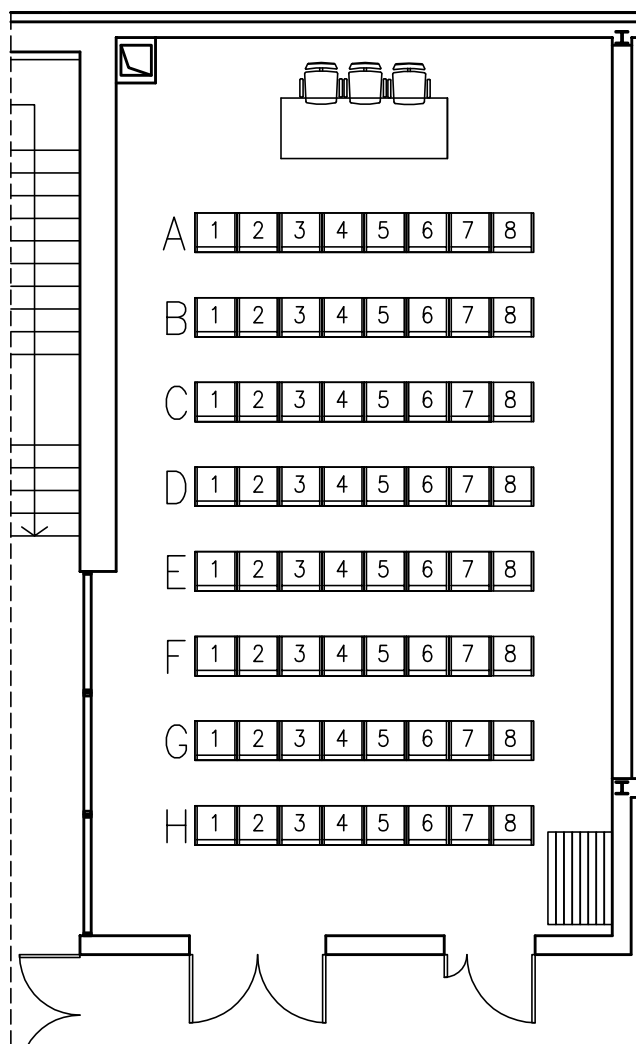

VEGA

PLATEA

(Scala Disegno 1:100)

DIMENSIONE SALA mt 11.88 x 6.56

SUPERFICIE SALA mq 79.21

ALTEZZA mt 3.16

CAPIENZA TECNICA: SISTEMAZIONE A "PLATEA"

N° 8 FILE PER 8 POSTI/FILA=N° 64 POSTI + N° RELATORI

TIPOLOGIA ARREDO: POLTRONCINA COLORATA

INGOMBRO POLTRONCINA cm 56x52 circa