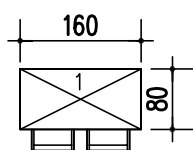

VEGA

TAVOLO UNICO 1

(Scala Disegno 1:100)

DIMENSIONE SALA mt 11.88 x 6.56

SUPERFICIE SALA mq 79.21

ALTEZZA mt 3.16

CAPIENZA TECNICA: SISTEMAZIONE A "TAVOLO UNICO 1"

N° 12 TAVOLI PER 2 POSTI/TAVOLO=N° 24 POSTI + N° RELATORI

TIPOLOGIA ARREDO: TAVOLO GRIGIO + POLTRONCINA COLORATA

INGOMBRO TAVOLO
cm 160x80

INGOMBRO POLTRONCINA
cm 56x52 circa