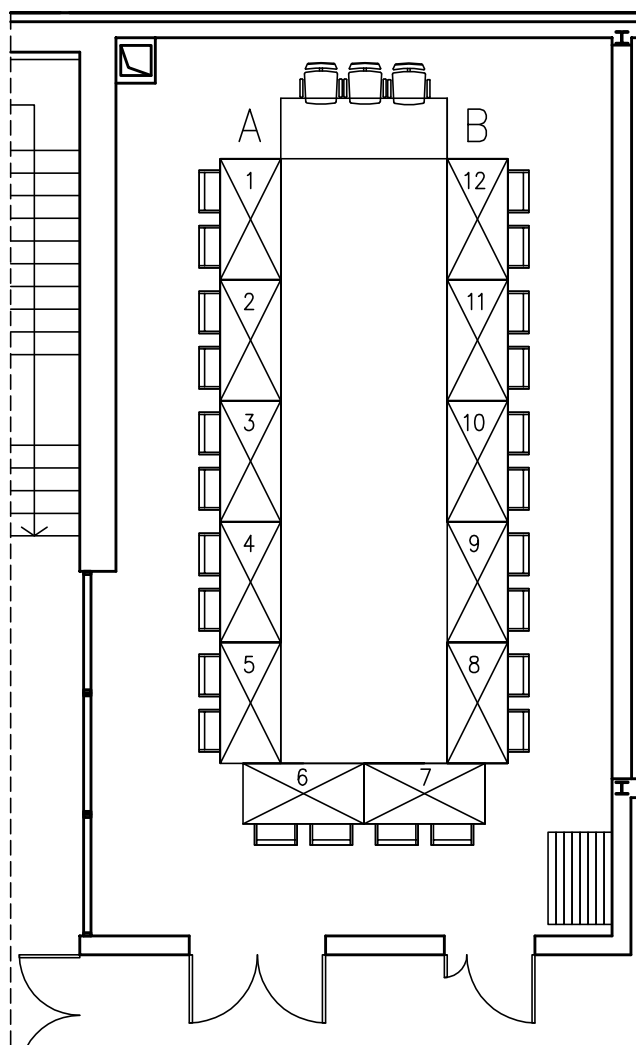

VEGA

TAVOLO UNICO 1

(Scala Disegno 1:100)

DIMENSIONE SALA mt 11.88 x 6.56

SUPERFICIE SALA mq 79.21

ALTEZZA mt 3.16

CAPIENZA TECNICA: SISTEMAZIONE A "TAVOLO UNICO 1"

N° 12 TAVOLI PER 2 POSTI/TAVOLO=N° 24 POSTI + N° RELATORI

TIPOLOGIA ARREDO: TAVOLO GRIGIO + POLTRONCINA COLORATA

INGOMBRO TAVOLO
cm 160x80

INGOMBRO POLTRONCINA
cm 56x52 circa