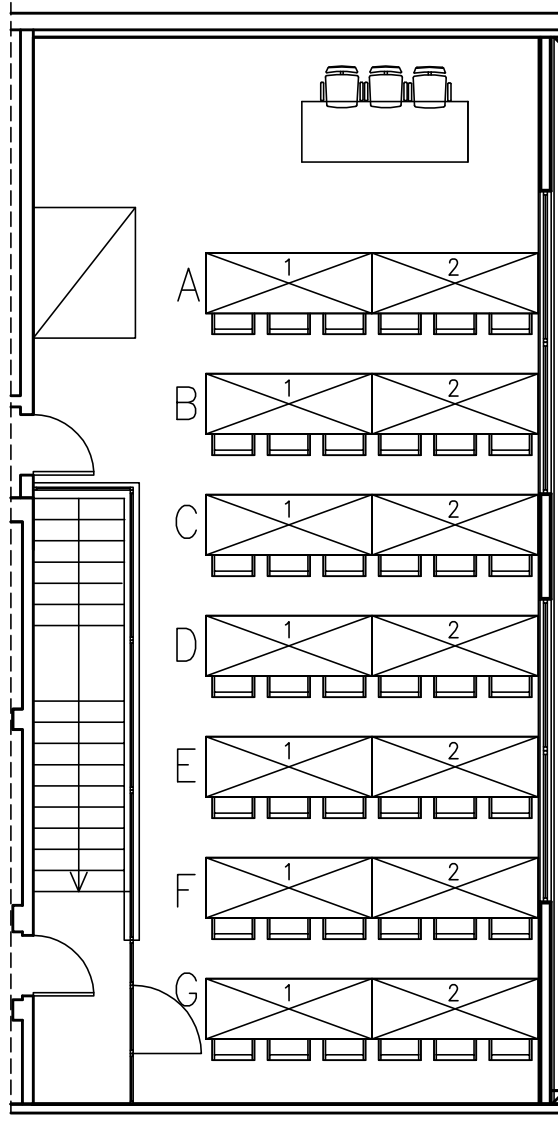

## BANCHI DI SCUOLA

(Scala Disegno 1:100)

DIMENSIONE SALA mt 14.11 x 6.68 x 5.28

SUPERFICIE SALA mq 82.75

ALTEZZA mt 4.45

CAPACITÀ TECNICA: SISTEMAZIONE A "BANCHI DI SCUOLA"

N° 7 FILE PER 6 POSTI/FILA=N° 42 POSTI + N° RELATORI

TIPOLOGIA ARREDO: TAVOLO GIALLO IN LEGNO