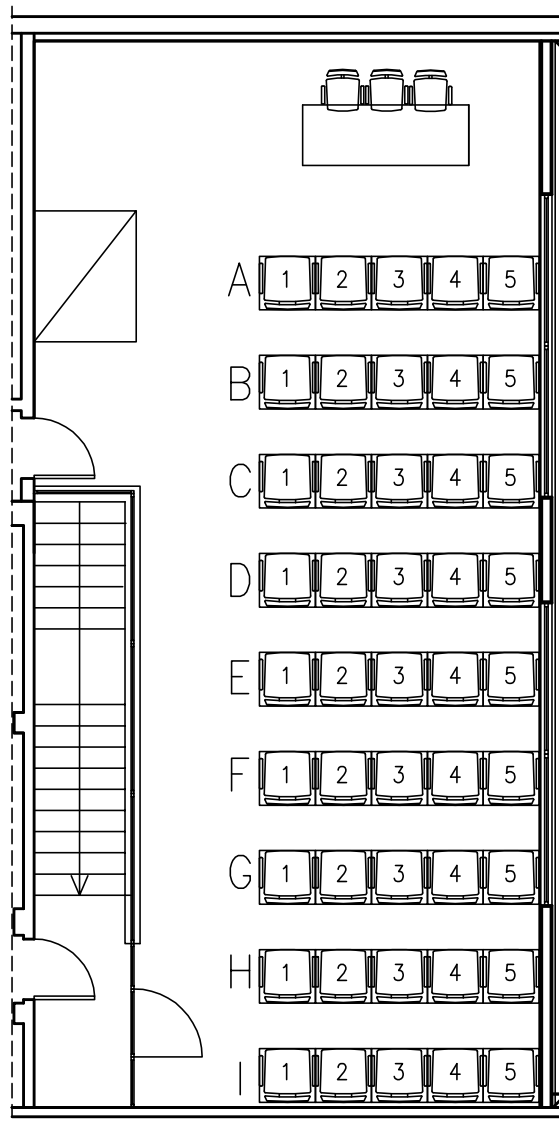

CASSIOPEA

PLATEA

(Scala Disegno 1:100)

DIMENSIONE SALA mt 14.11 x 6.68 x 5.28

SUPERFICIE SALA mq 82.75

ALTEZZA mt 4.45

CAPIENZA TECNICA: SISTEMAZIONE A "PLATEA"

N° 9 FILE PER 5 POSTI/FILA=N° 45 POSTI + N° RELATORI

TIPOLOGIA ARREDO: SEDIA GRIGIA O ARANCIONE CON TAVOLINO GIREVOLE

INGOMBRO MASSIMO SEDIA cm 74x71 circa